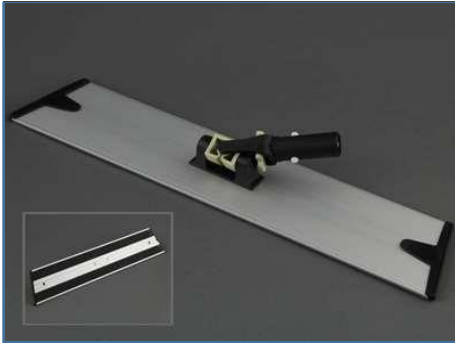

Mopper

Opdateret: 2/1 2019

Side 8

Fremfører 60 cm

Varenummer: 7270600800
Farve: alu m/sort
Str.: 60 cm
Antal pr. colli: 25 stk./krt.