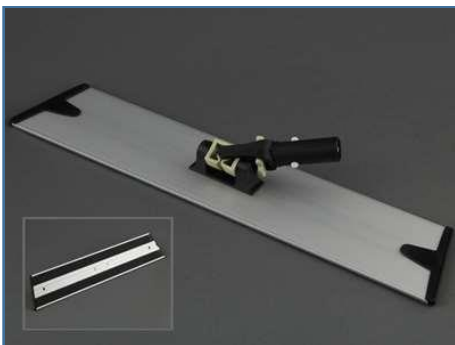

Fremfører 23 cm

Varenummer: 7270230800
Farve: alu m/sort
Str.: 23 cm
Antal pr. colli: 50 stk./krt.