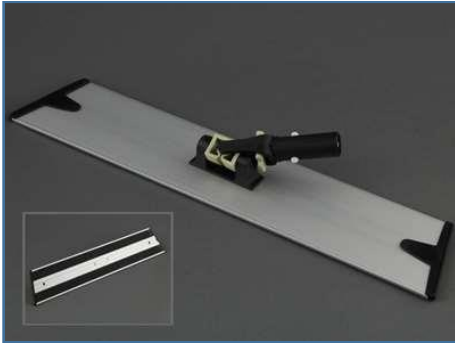

Mopper

Opdateret: 2/1 2019

Side 8

Fremfører 60 cm

Varenummer: 7270600800
Farve: alu m/sort
Str.: 60 cm
Antal pr. colli: 25 stk./krt.